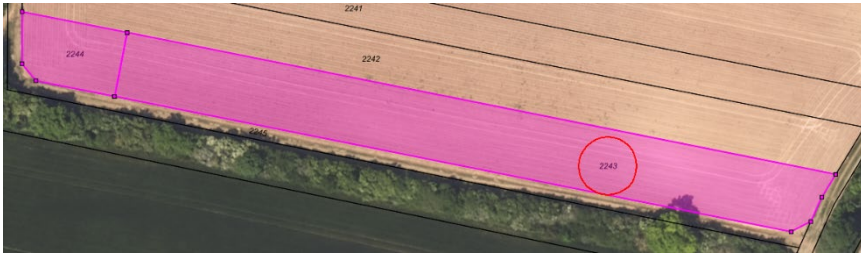

Lagepläne Grundstücke

Fl.Nrn. 2243 (0,3676 ha) und 2244 (0,0513 ha), Ackerland

Lage „Im Lailach“, Gemarkung Kitzingen

Fl.Nr. 4930 (0,4519 ha), Ackerland, Lage „Tännig“, Gemarkung Kitzingen

Fl.Nrn. 4036 (0,148 ha) und 4037 (0,3720 ha), Ackerland
Lage „Buddental“, Gemarkung Kitzingen

Fl. Nr. 1931 (0,3235 ha), Ackerland
Lage „In der Leisten“, Gemarkung Kitzingen

Fl.Nr. 1080 (0,2189 ha), Ackerland u. Gehölz
Lage „Kehräcker“, Gemarkung Sickershausen