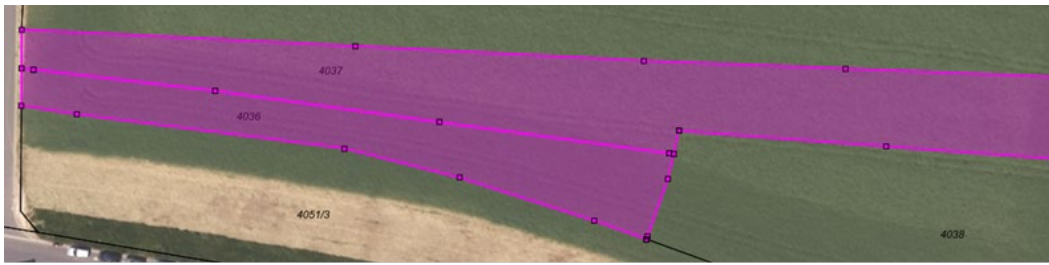

Lagepläne Grundstücke

Fl.Nrn. 2243 (0,3676 ha) und 2244 (0,0513 ha), Ackerland

Lage „Im Lailach“, Gemarkung Kitzingen

Fl.Nr. 4930 (0,4519 ha), Ackerland, Lage „Tännig“, Gemarkung Kitzingen

Fl.Nrn. 4036 (0,148 ha) und 4037 (0,3720 ha), Ackerland
Lage „Buddental“, Gemarkung Kitzingen

Fl. Nr. 1931 (0,3235 ha), Ackerland
Lage „In der Leisten“, Gemarkung Kitzingen

Fl.Nr. 1080 (0,2189 ha), Ackerland u. Gehölz
Lage „Kehräcker“, Gemarkung Sickershausen