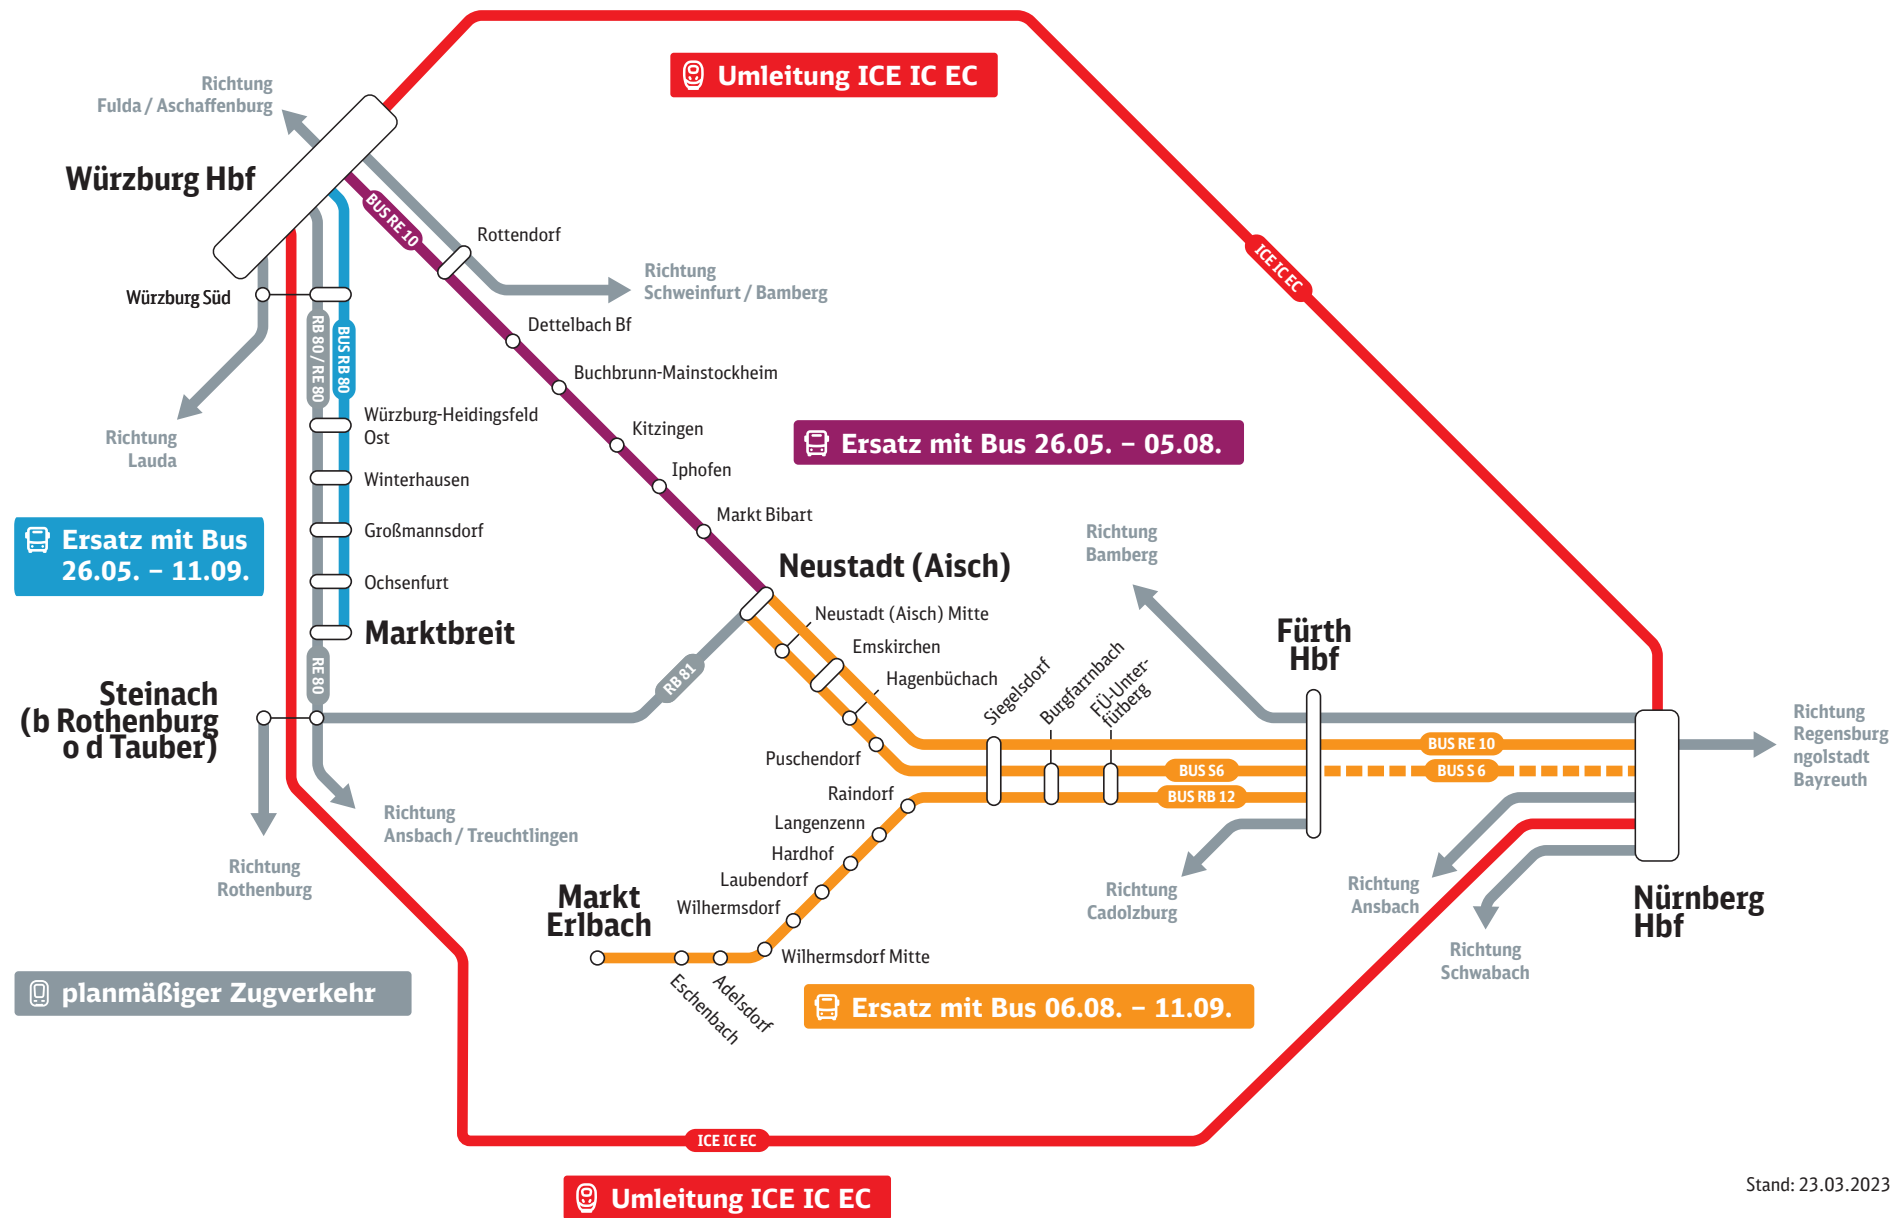

Stand: 23.03.2023