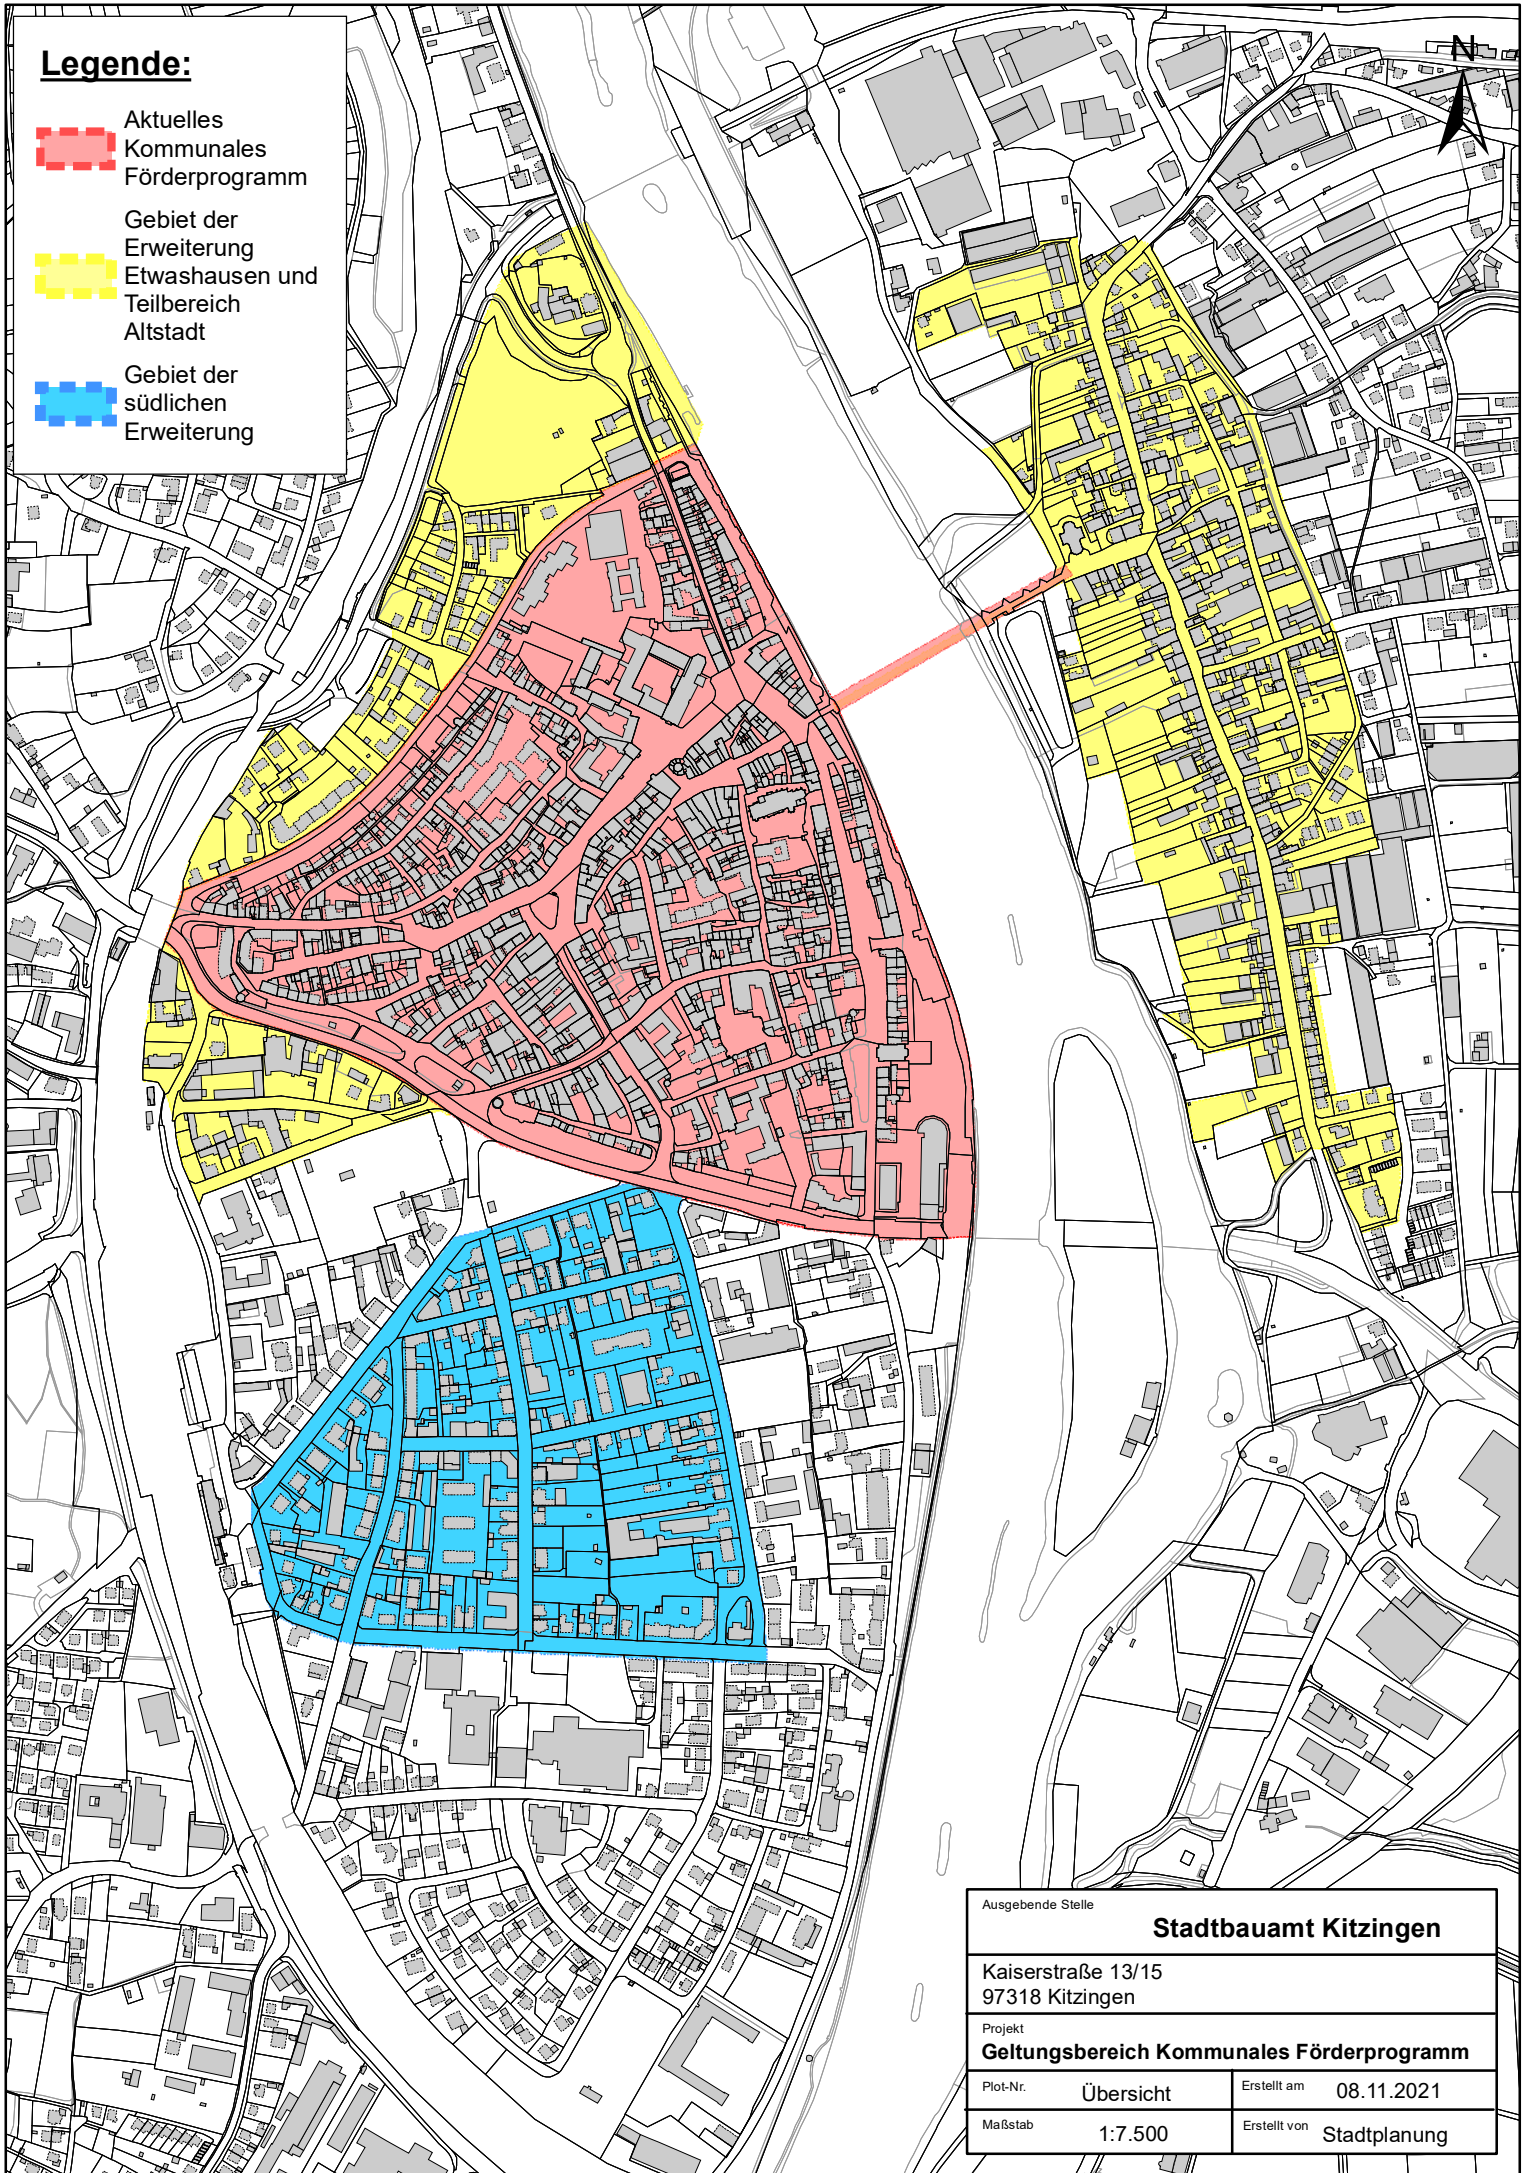

Legende:

-  Aktuelles Kommunales Förderprogramm
-  Gebiet der Erweiterung Etwashausen und Teilbereich Altstadt
-  Gebiet der südlichen Erweiterung

Ausgebende Stelle

Stadtbauamt Kitzingen

Kaiserstraße 13/15
97318 Kitzingen

Projekt

Geltungsbereich Kommunales Förderprogramm

Plot-Nr. Übersicht

Erstellt am 08.11.2021

Maßstab 1:7.500

Erstellt von Stadtplanung